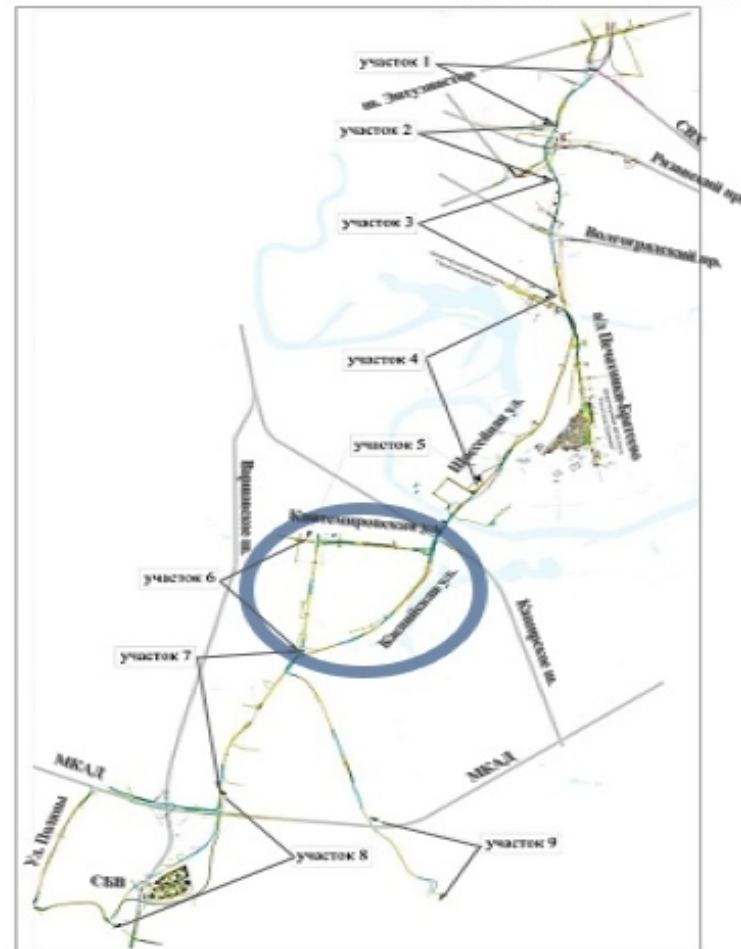

Варианты прохождения ЮВХ в районе Царицыно

Правительство
Москвы

ИНСТИТУТ
ГЕНПЛАНА
МОСКВЫ

-  Проектируемый
путепровод
-  Проектируемая
проезжая часть