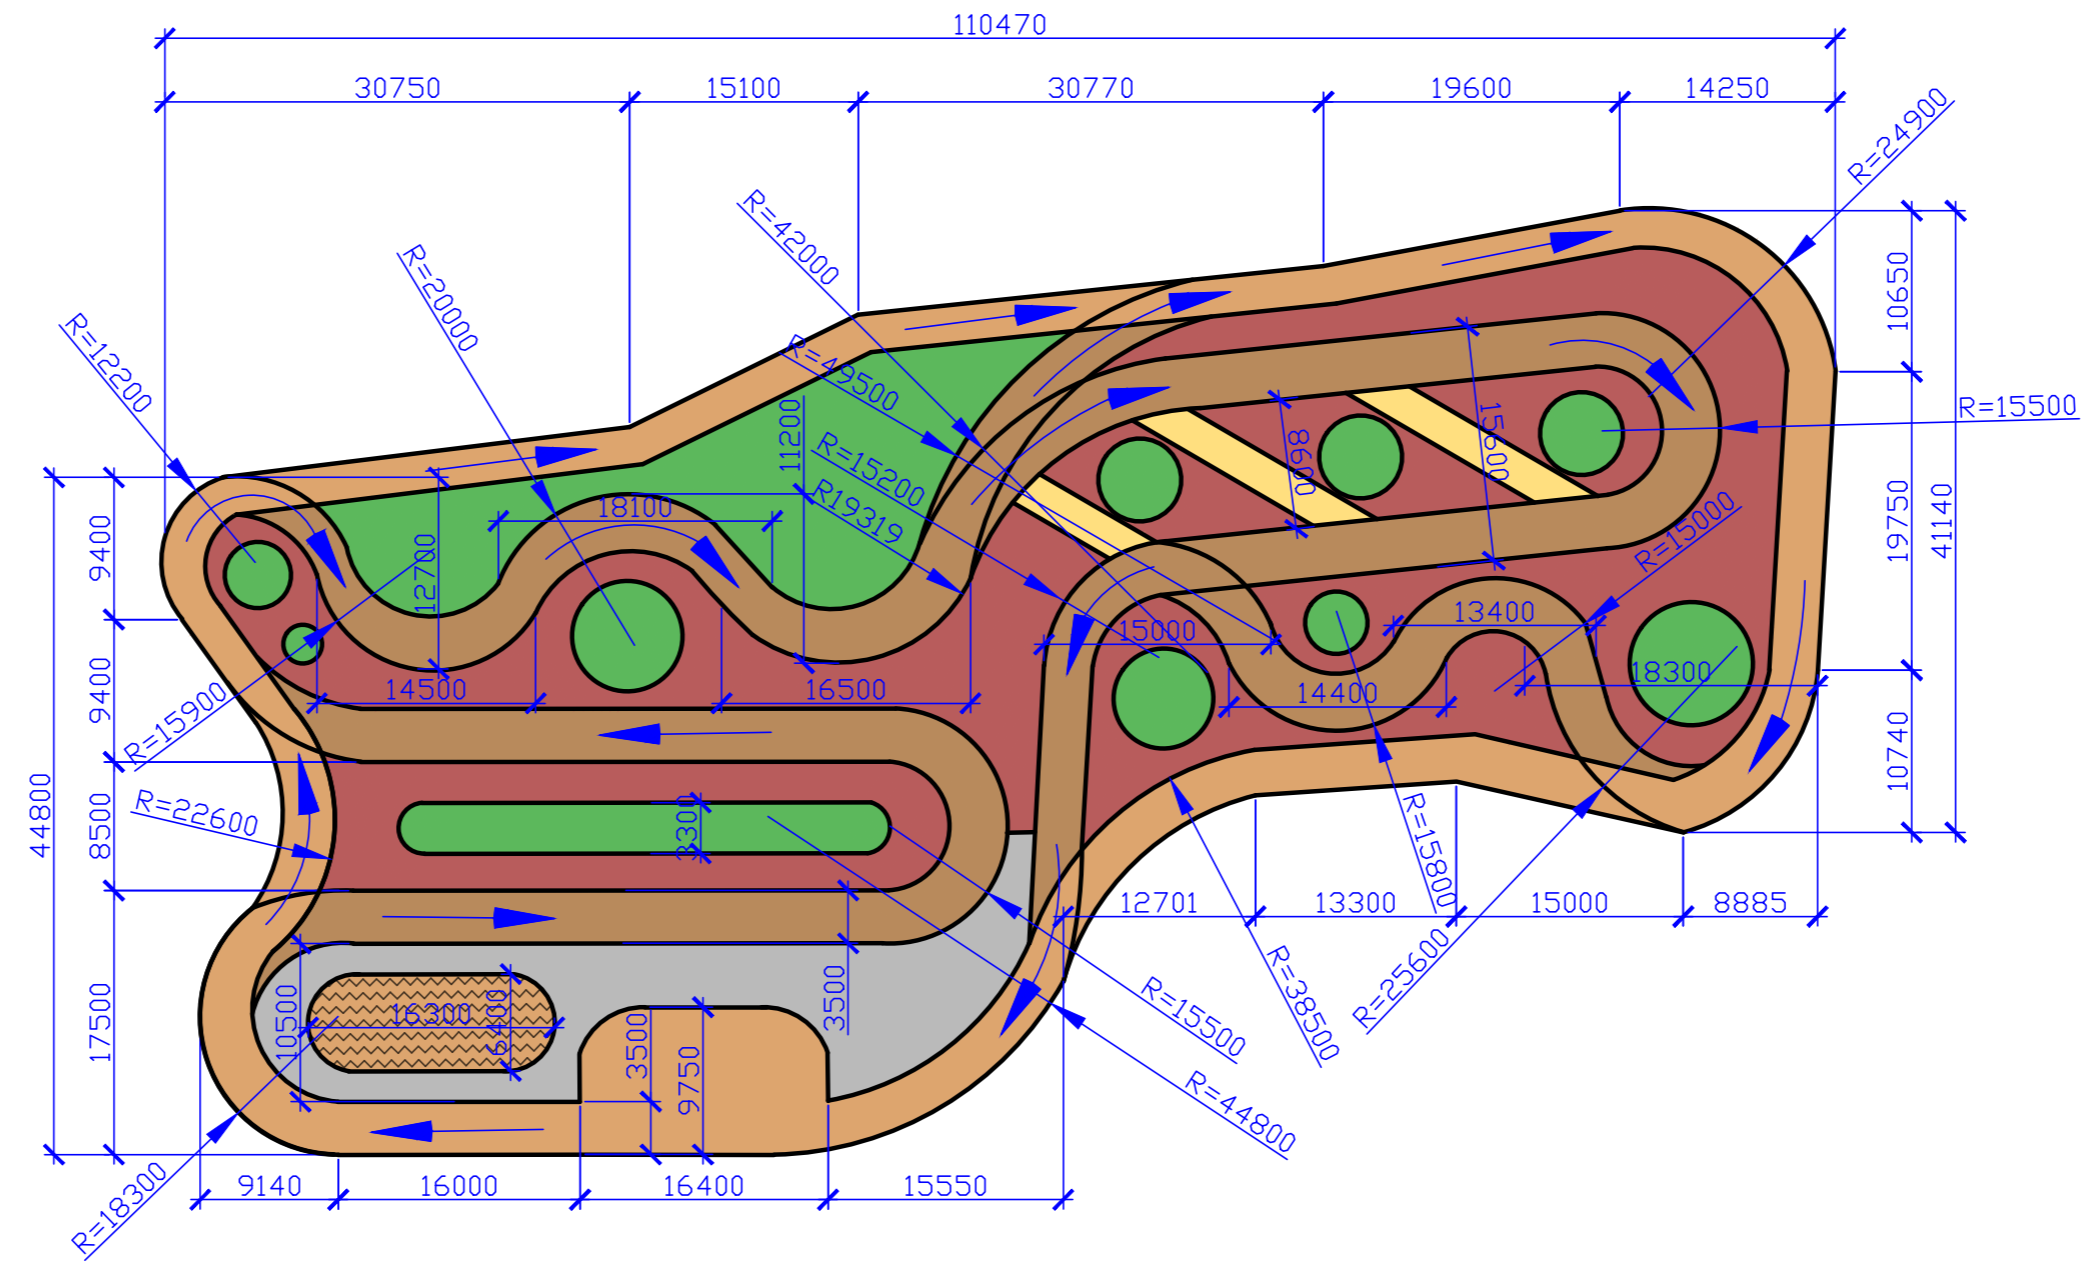

План большого большого памп-трека b=3,5м L=655м.

Адрес объекта: Саратовская область, г. Саратов, Октябрьский район, Глебучев овраг.

Координаты: 51.532256, 46.054863

М 1:500

Место под спецификацию элементов благоустройства

Сметная стоимость\_план

GObikeparkSaratov-17/11-ПЗУ

Проектирование байкпарка "Глебучев овраг", расположенного по адресу: Саратовская область, г. Саратов, Октябрьский район, Глебучев овраг

Изм.	Кол.уч.	Лист№	№ док.	Подпись	Дата				
Утверждаю						Байкпарк "Глебучев овраг"	Литер	Лист	Листов
Согласовано							П	10	12
Согласовано									
Согласовано						План устройства большого-большого памп-трека b=3,5м L=655м			
Разработан				Шпакаускас О.					