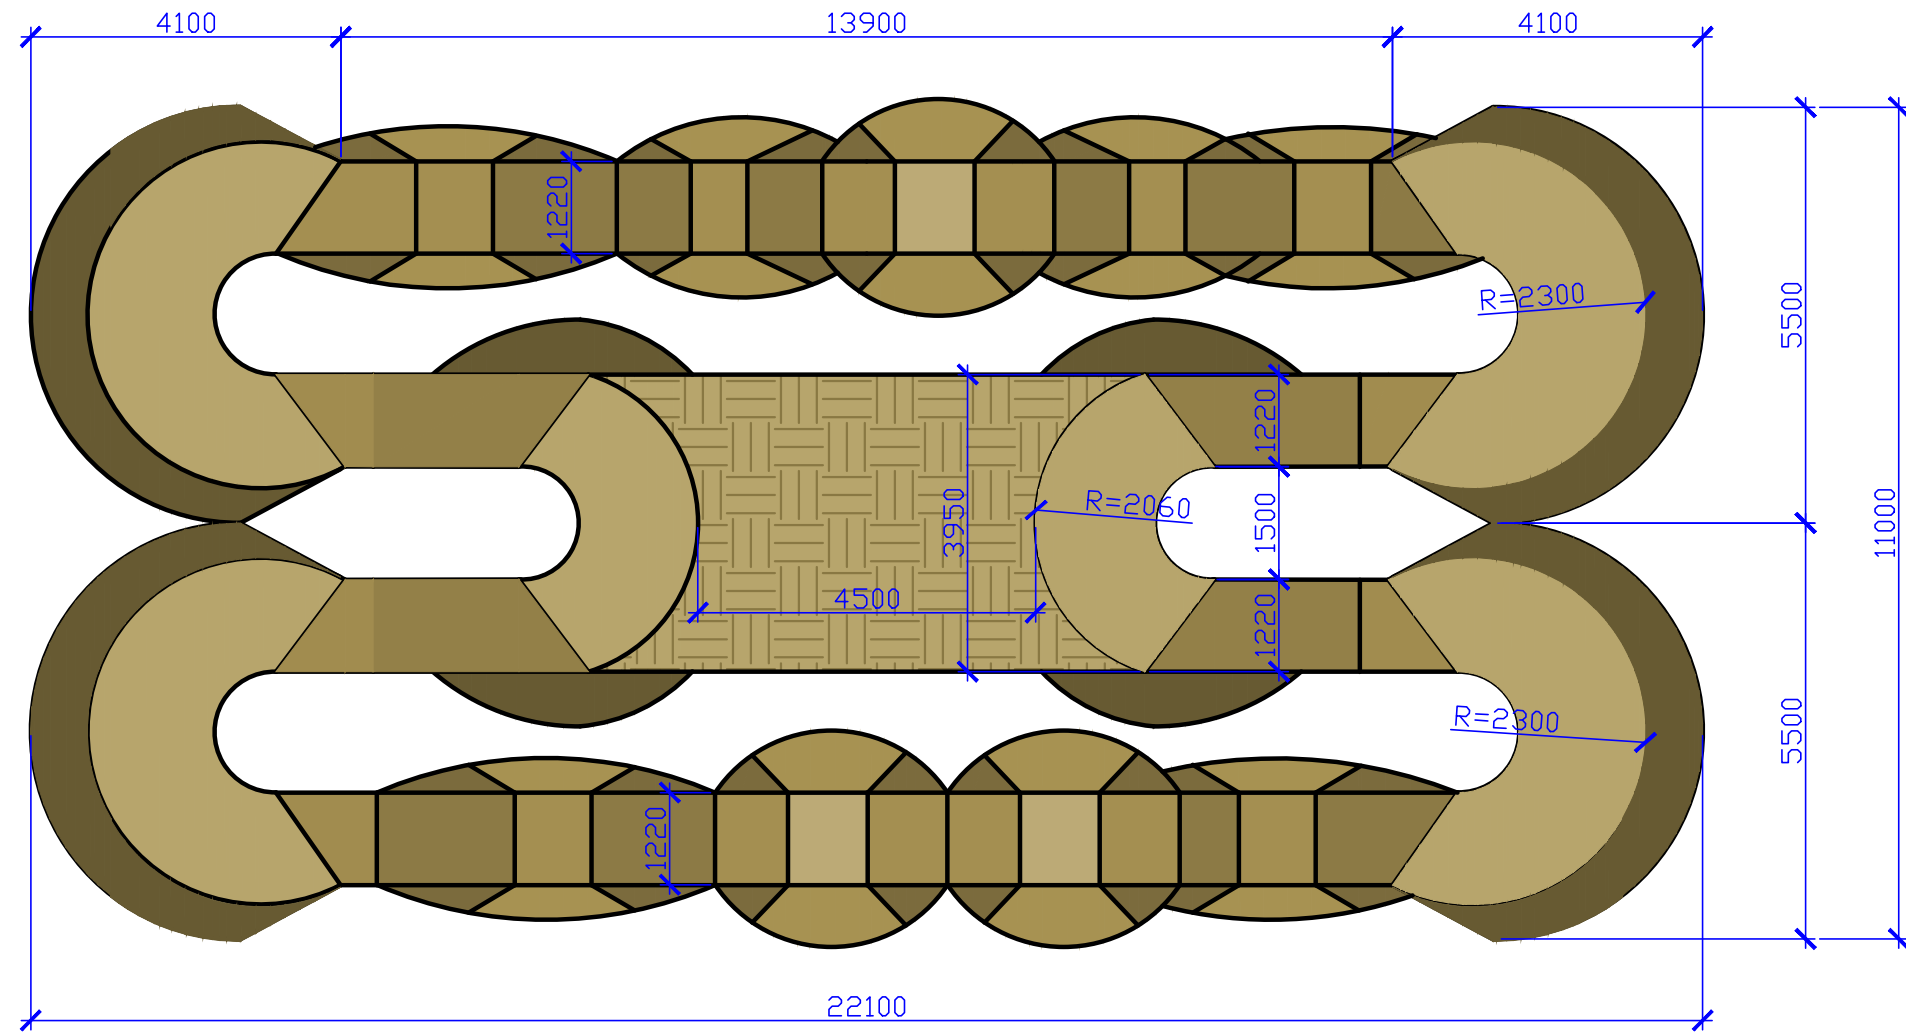

План маленького памп-трека $b=1,22\text{м}$ $L=75\text{м}$.

Адрес объекта: Саратовская область, г. Саратов, Октябрьский район, Глебучев овраг.

Координаты: 51.532256, 46.054863 М 1:100

Место под спецификацию элементов благоустройства

Сметная стоимость_план

						GObikeparkSaratov-17/11-ПЗУ			
						Проектирование байкпарка "Глебучев овраг", расположенного по адресу: Саратовская область, г. Саратов, Октябрьский район, Глебучев овраг			
Изм.	Кол.уч.	Лист.№	№ док.	Подпись	Дата				
Утверждаю						Байкпарк "Глебучев овраг"	Литер	Лист	Листов
Согласовано							П	8	12
Согласовано									
Согласовано									
Разработан		Шпакаускас О.				План устройства маленького памп-трека $b=1,22\text{м}$, $L=75\text{м}$			
									