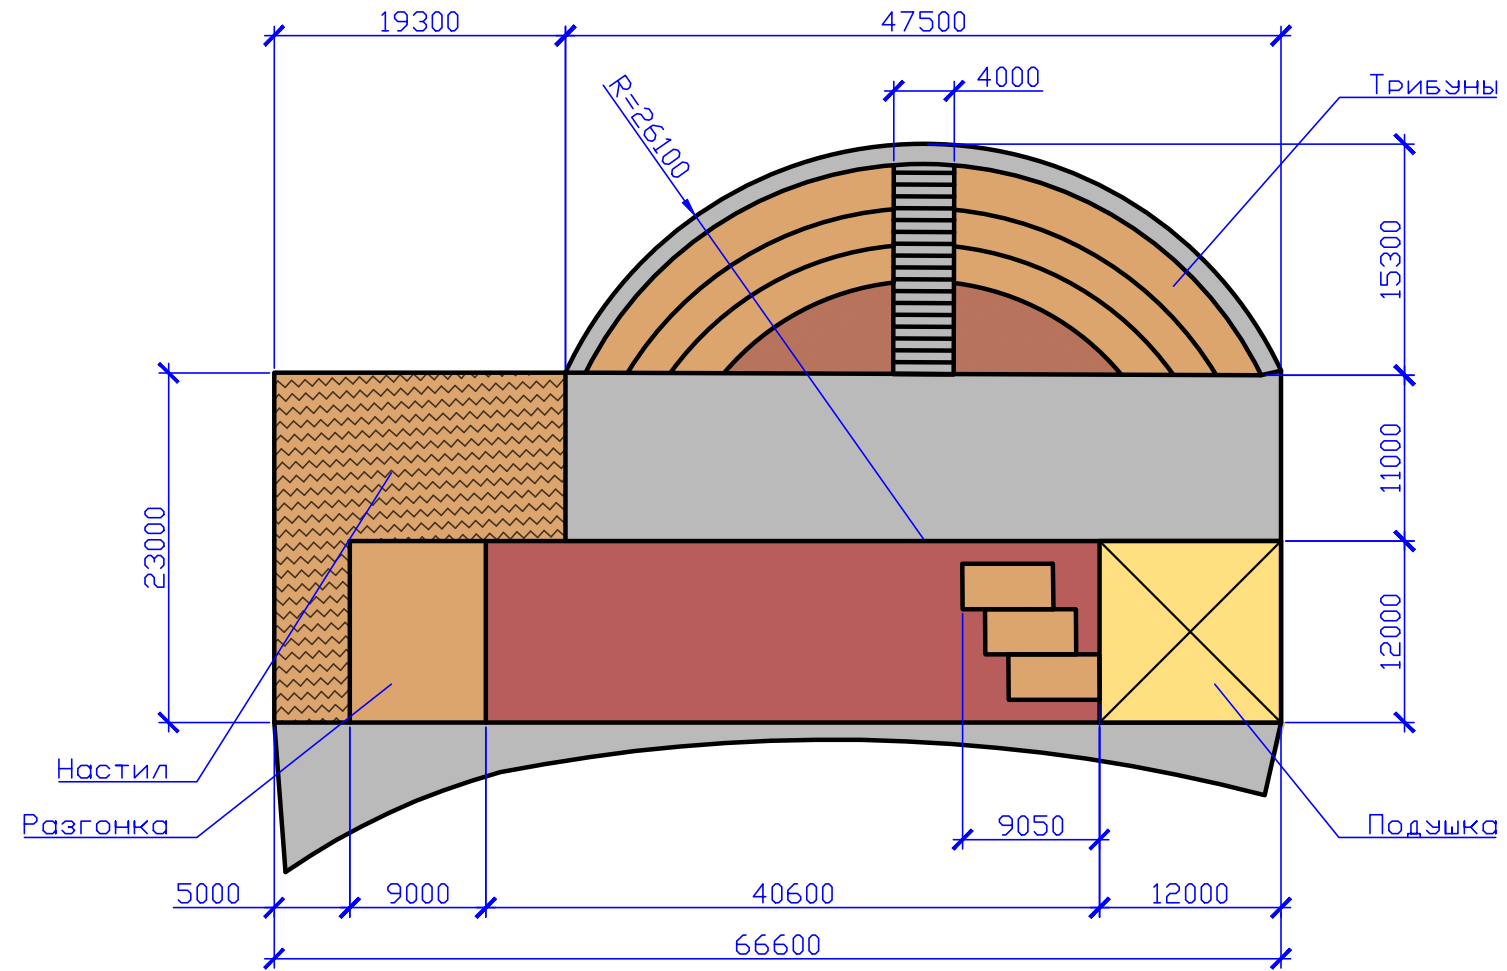

План "участка с подушкой"

Адрес объекта: Саратовская область, г. Саратов, Октябрьский район, Глебучев овраг.

Координаты: 51.532256, 46.054863

М 1:500

Место под спецификацию элементов благоустройства

Сметная стоимость_план

						GObikeparkSaratov-17/11-ПЗУ			
						Проектирование байкпарка "Глебучев овраг", расположенного по адресу: Саратовская область, г. Саратов, Октябрьский район, Глебучев овраг			
Изм.	Кол.уч.	Лист.№	№ док.	Подпись	Дата				
Утверждаю						Байкпарк "Глебучев овраг"	Литер	Лист	Листов
Согласовано					П		9	12	
Согласовано									
Согласовано									
Разработан		Шпакаускас О.				План устройства "участка с подушкой"			